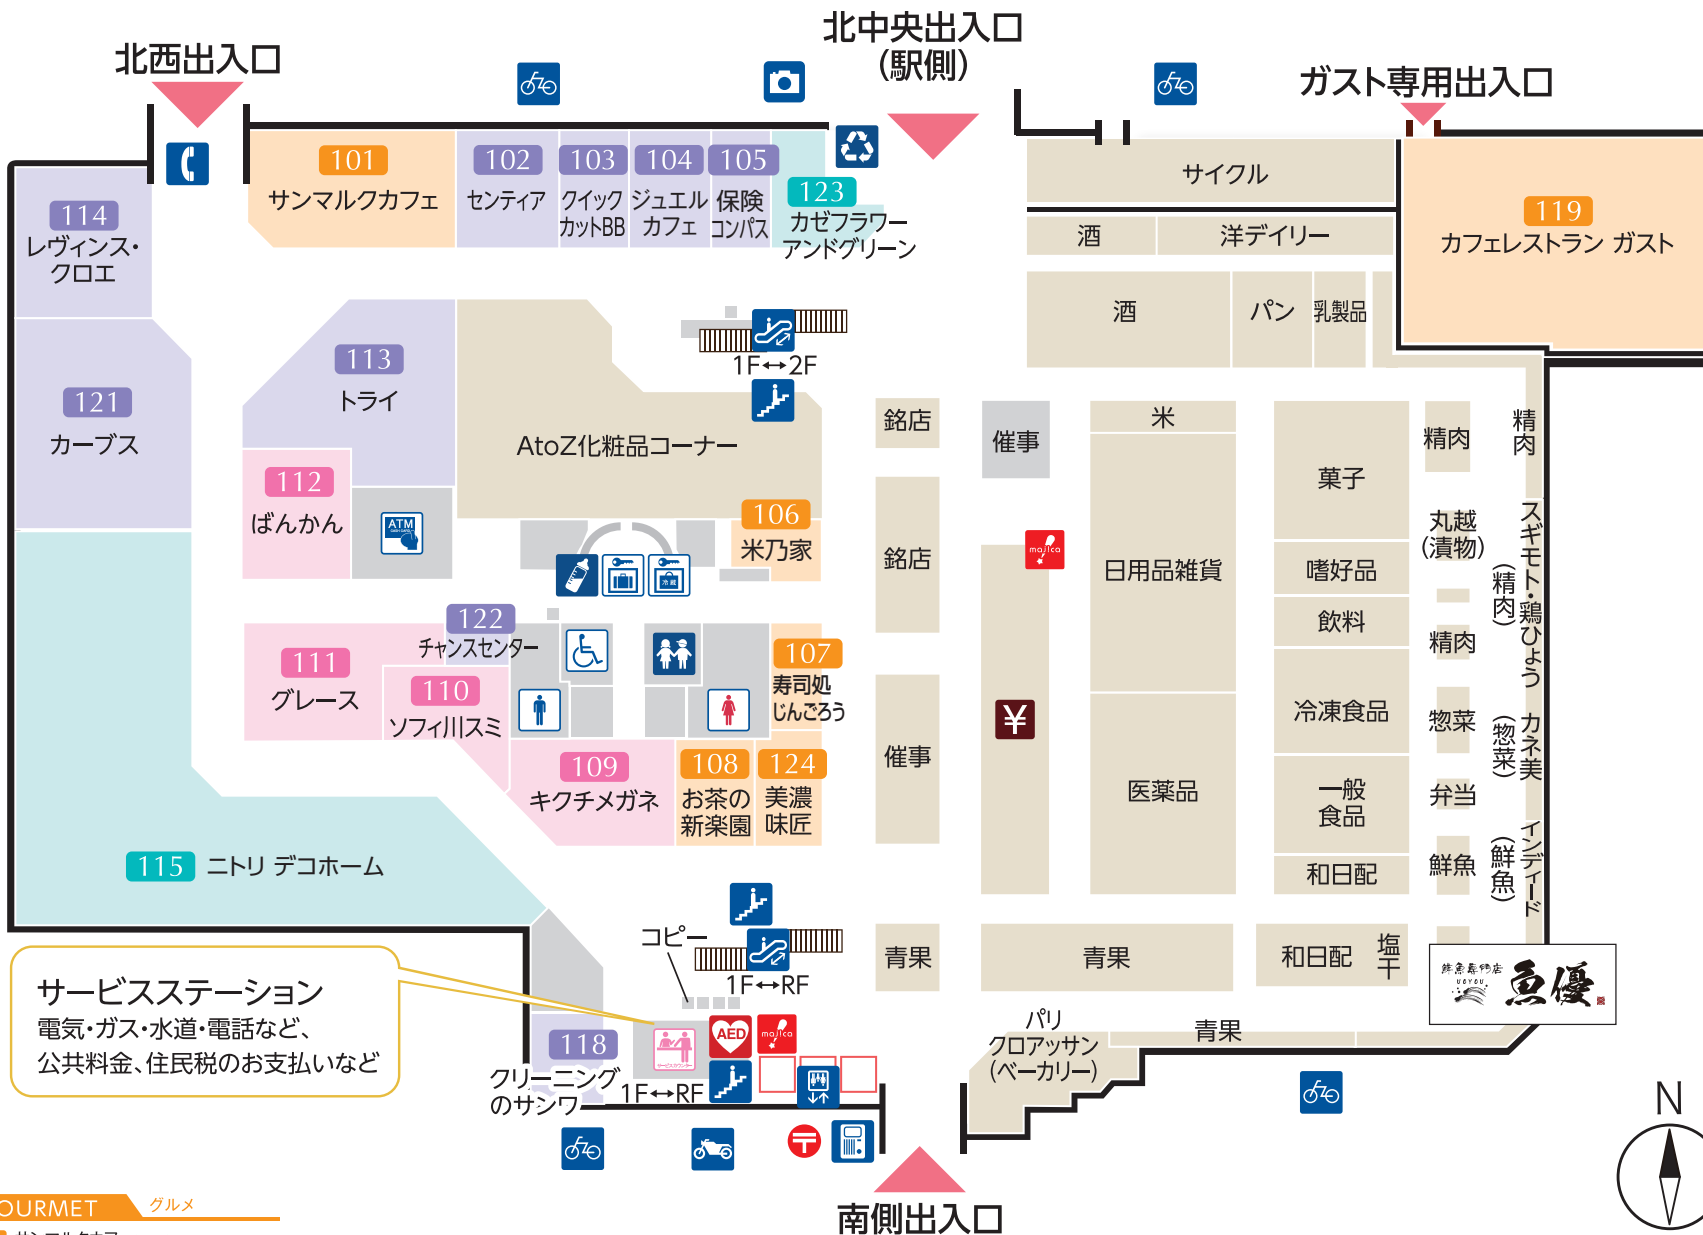

- サービスカウンター
- レジカウンター
- エレベーター

- majicaチャージ機
- 階段
- エスカレーター
- 化粧室
- 多目的トイレ
- キッズトイレ

- 赤ちゃんルーム
- AED 自動体外式除細動器
- 介添えインターフォン

- 公共電話
- 証明写真
- リサイクルステーション

- ポスト
- ロッカー
- 冷蔵ロッカー

- ATM
- 電気自動車用スタンド(屋上駐車場)
- 駐輪場

- バイク置場
- 車いす駐車場 (3F・屋上)
- 思いやり駐車場 (3F・屋上)